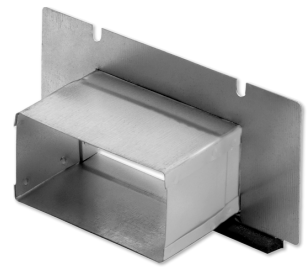

LFK VAS 50-200

FLACHKANAL-SYSTEM LFK

PRODUKT-NR.: 221493

Die wichtigsten Merkmale

- Verteileranschlussstück für die Montage an die Verteilerbox
- Zum Anschluss von zusätzlichen Kanälen
- Aus verzinktem Stahlblech
- Zubehör für Flachkanalsystem LFK

Typ	LFK 100-2	LFK 150-2	LFK 200-2
Bestell-Nr.	220566	220567	221483

Technische Daten

Höhe	50 mm	50 mm	50 mm
Breite	100 mm	150 mm	200 mm

Typ	LFK BF 100-45	LFK BF 100-90	LFK BF 150-45
Bestell-Nr.	220576	220572	220577

Technische Daten

Höhe	50 mm	50 mm	50 mm
Breite	100 mm	100 mm	150 mm

Typ	LFK BF 150-90	LFK BF 200-45	LFK BF 200-90
Bestell-Nr.	220573	221488	221486

Technische Daten

Höhe	50 mm	50 mm	50 mm
Breite	150 mm	200 mm	200 mm